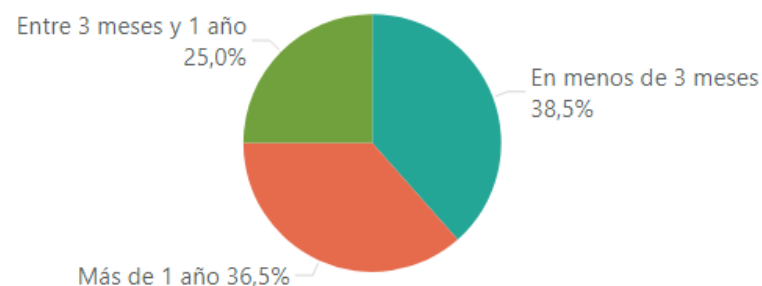

Tiempo hasta encontrar el primer trabajo

(no disponible para másteres)