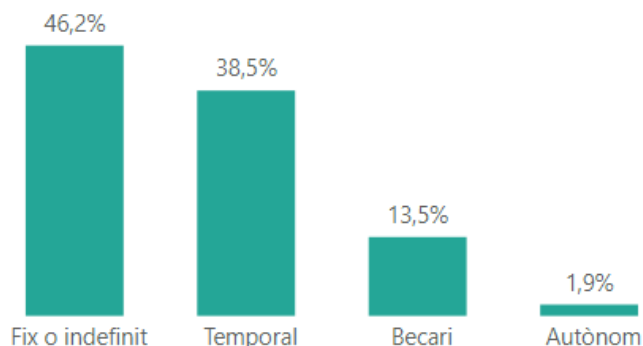

INSERCIÓ LABORAL DELS ESTUDIANTS RECENT TITULATS – Grau en Biotecnologia

Evolució de la situació laboral

Funcions realitzades a la feina

Guanyos bruts mensuals

(persones ocupades a temps complet)

2129 €

Tipus de contracte

Les dades mostrades corresponen a l'últim any disponible

Temps per trobar la primera feina

(no disponible per màsters)

Quines dades d'enquesta veig i en quin nivell de detall?

- ✓ *El títol ha participat a l'enquesta i té una mostra suficient per ser publicable*
- ✗ *El títol no ha participat a l'enquesta o no té una mostra suficient per ser publicable*