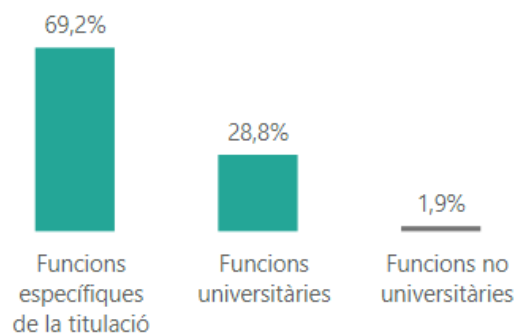

INSERCIÓ LABORAL DELS ESTUDIANTS RECENT TITULATS – Grau en Biotecnologia

Evolució de la situació laboral

Funcions realitzades a la feina

Guanyos bruts mensuals

(persones ocupades a temps complet)

2129 €

Tipus de contracte