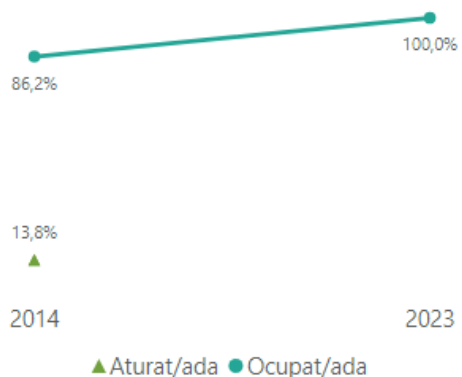

INSERCIÓ LABORAL DELS ESTUDIANTS RECENT TITULATS – Grau en Biotecnologia

Evolució de la situació laboral

Funcions realitzades a la feina

Guanyos bruts mensuals

(persones ocupades a temps complet)

2129 €

Tipus de contracte

Les dades mostrades corresponen a l'últim any disponible

Temps per trobar la primera feina

(no disponible per màsters)

Quines dades d'enquesta veig i en quin nivell de detall?

- ✓ *El títol ha participat a l'enquesta i té una mostra suficient per ser publicable*
- ✗ *El títol no ha participat a l'enquesta o no té una mostra suficient per ser publicable*