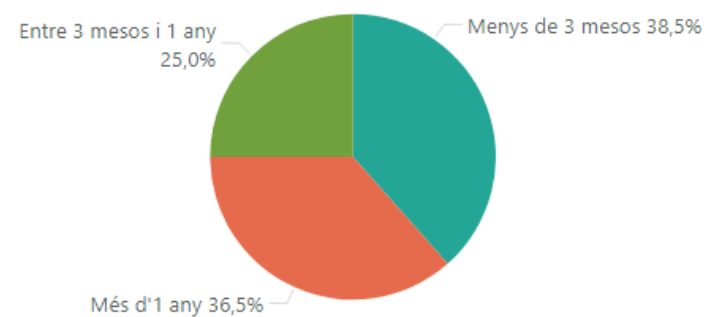

Temps per trobar la primera feina

(no disponible per màsters)