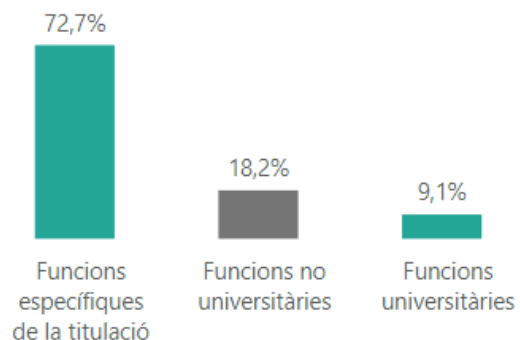

INSERCIÓ LABORAL DELS ESTUDIANTS RECENT TITULATS – Grau en Enologia

Evolució de la situació laboral

Funcions realitzades a la feina

Guanyos bruts mensuals

(persones ocupades a temps complet)

1739 €

Tipus de contracte