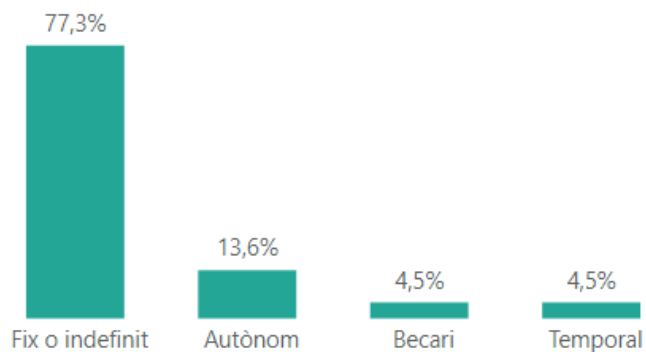

INSERCIÓ LABORAL DELS ESTUDIANTS RECENT TITULATS – Grau en Enologia

Evolució de la situació laboral

Funcions realitzades a la feina

Guanyos bruts mensuals

(persones ocupades a temps complet)

1739 €

Tipus de contracte

Les dades mostrades corresponen a l'últim any disponible

Temps per trobar la primera feina

(no disponible per màsters)

Quines dades d'enquesta veig i en quin nivell de detall?

-  *El títol ha participat a l'enquesta i té una mostra suficient per ser publicable*
-  *El títol no ha participat a l'enquesta o no té una mostra suficient per ser publicable*