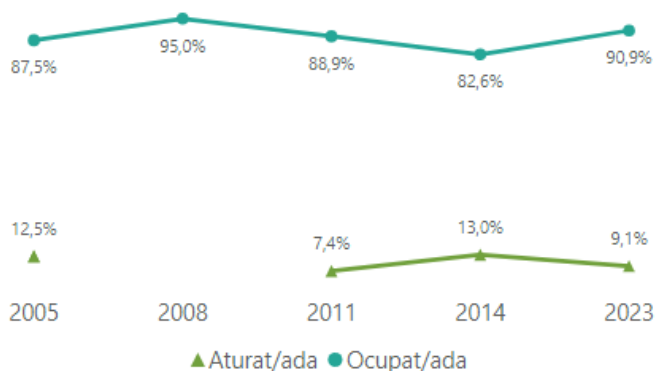

INSERCIÓ LABORAL DELS ESTUDIANTS RECENT TITULATS – Grau en Enologia

Evolució de la situació laboral

Funcions realitzades a la feina

Guanyos bruts mensuals

(persones ocupades a temps complet)

1739 €

Tipus de contracte

Les dades mostrades corresponen a l'últim any disponible

Temps per trobar la primera feina

(no disponible per màsters)

Quines dades d'enquesta veig i en quin nivell de detall?

-  *El títol ha participat a l'enquesta i té una mostra suficient per ser publicable*
-  *El títol no ha participat a l'enquesta o no té una mostra suficient per ser publicable*