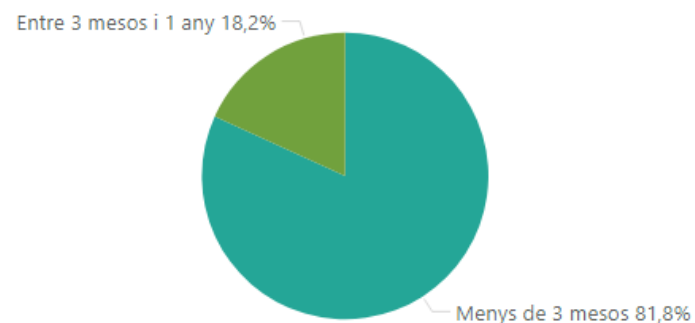

INSERCIÓ LABORAL DELS ESTUDIANTS RECENT TITULATS – Grau en Enologia

Evolució de la situació laboral

Funcions realitzades a la feina

Guanyos bruts mensuals

(persones ocupades a temps complet)

1739 €

Tipus de contracte

Les dades mostrades corresponen a l'últim any disponible

Temps per trobar la primera feina

(no disponible per màsters)

Quines dades d'enquesta veig i en quin nivell de detall?

-  *El títol ha participat a l'enquesta i té una mostra suficient per ser publicable*
-  *El títol no ha participat a l'enquesta o no té una mostra suficient per ser publicable*